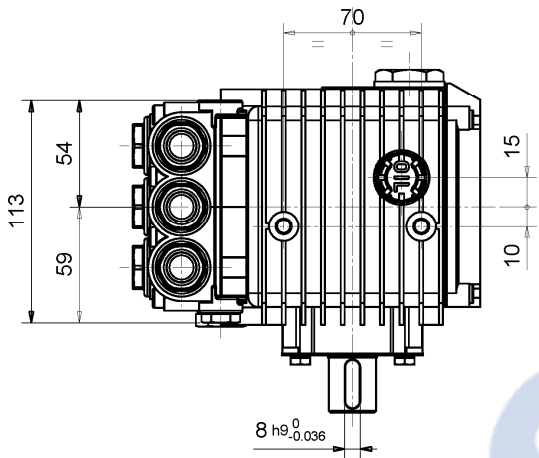

**DIMENSIONI D'INGOMBRO – OVERALL DIMENSIONS – DIMENSIONS D'ENCOMBREMENT  
RAUMBEDARF – DIMENSIONES TOTALES – DIMENSÕES**

**COD. DIS. 51.2145.00**

**COD. DIS. 51.2149.00**

**VH VALVE**