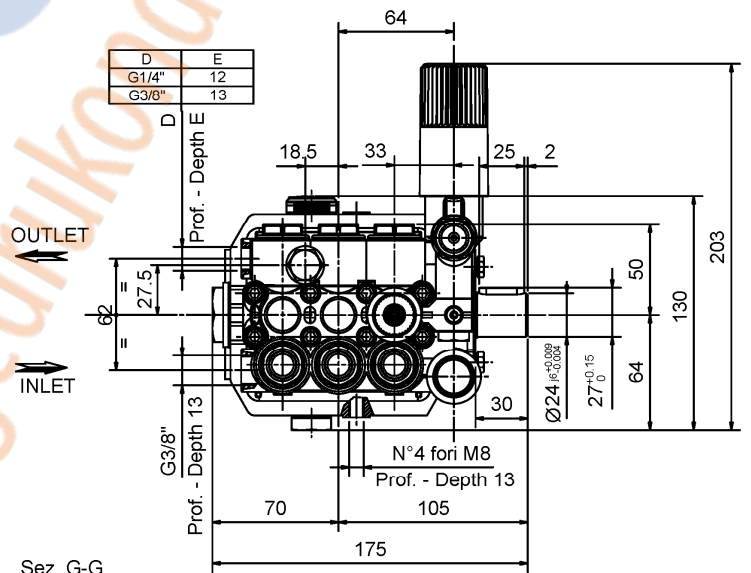

**DIMENSIONI D'INGOMBRO – OVERALL DIMENSIONS – DIMENSIONS D'ENCOMBREMENT  
RAUMBEDARF – DIMENSIONES TOTALES – DIMENSÕES**

**COD. DIS. 51.2145.00**

**COD. DIS. 51.2149.00**

**VH VALVE**